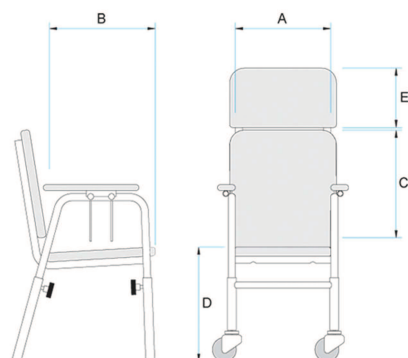

524/E

Supace

524/E

Silla de aula

CARACTERISTICAS:

- Regulable en altura.
- Almohadillada, tapizada en semipiel color gris claro.
- Reposabrazos graduables en altura.
- Reposapiés regulable en altura.
- Estructura en acero pintado en color rojo y cromado.
- Ruedas giratorias, diámetro 6 cm., las dos traseras con freno.

ACCESORIOS INCLUIDOS:

- Taco abductor.
- Cinchas para sujeción de los pies.

ACCESORIOS OPCIONALES:

- Reposacabezas-prolongación de respaldo.
- Soportes laterales para tronco, graduables en anchura y altura.
- Mesa.

Reposacabezas -
prolongación respaldo

Soportes para tronco

Taco abductor

Mesa

Reposapiés con cinchas

DIMENSIONES

	Pequeña	Mediana	Grande
A - Anchura asiento	27	32	37
B - Profundidad asiento	30	34	39
C - Altura respaldo	35	41	42
D - Altura asiento-suelo	39+16*	42+16*	46+16*
E - Altura prolongación respaldo	19	19	19

Medidas orientativas en cm.

* Mínimo / Máximo

DISTRIBUIDOR EXCLUSIVO PARA ESPAÑA
Y PORTUGAL

ESCUPTOR LLIMONA, 17 - 08031 BARCELONA
TELS. 93 357 04 27 - 93 357 02 68 - FAX 93 357 02 68
www.supace.com info@supace.com