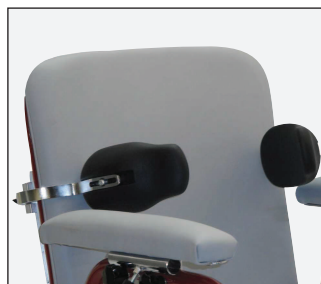

524/E

Supace

524/E

Silla de aula

CARACTERISTICAS:

- Regulable en altura.
- Almohadillada, tapizada en semipiel color gris claro.
- Reposabrazos graduables en altura.
- Reposapiés regulable en altura.
- Estructura en acero pintado en color rojo y cromado.
- Ruedas giratorias, diámetro 6 cm., las dos traseras con freno.

ACCESORIOS INCLUIDOS:

- Taco abductor.
- Cinchas para sujeción de los pies.

ACCESORIOS OPCIONALES:

- Reposacabezas-prolongación de respaldo.
- Soportes laterales para tronco, graduables en anchura y altura.
- Mesa.

Reposacabezas -
prolongación respaldo

Soportes para tronco

Taco abductor

Mesa

Reposapiés con cinchas

DIMENSIONES

	Pequeña	Mediana	Grande
A - Anchura asiento	27	32	37
B - Profundidad asiento	30	34	39
C - Altura respaldo	35	41	42
D - Altura asiento-suelo	39+16*	42+16*	46+16*
E - Altura prolongación respaldo	19	19	19