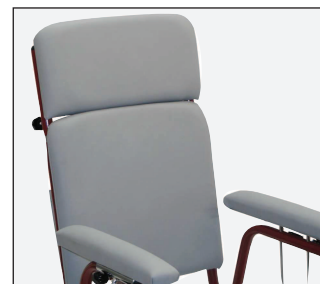

524/E

Supace

524/E

Silla de aula

CARACTERISTICAS:

- Regulable en altura.
- Almohadillada, tapizada en semipiel color gris claro.
- Reposabrazos graduables en altura.
- Reposapiés regulable en altura.
- Estructura en acero pintado en color rojo y cromado.
- Ruedas giratorias, diámetro 6 cm., las dos traseras con freno.

ACCESORIOS INCLUIDOS:

- Taco abductor.
- Cinchas para sujeción de los pies.

ACCESORIOS OPCIONALES:

- Reposacabezas-prolongación de respaldo.
- Soportes laterales para tronco, graduables en anchura y altura.
- Mesa.

Reposacabezas -
prolongación respaldo

Soportes para tronco

Taco abductor

Mesa

Reposapiés con cinchas

DIMENSIONES

	Pequeña	Mediana	Grande
A - Anchura asiento	27	32	37
B - Profundidad asiento	30	34	39
C - Altura respaldo	35	41	42
D - Altura asiento-suelo	39+16*	42+16*	46+16*
E - Altura prolongación respaldo	19	19	19