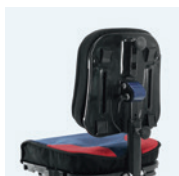

Wombat está disponible en 3 tallas y está diseñada tanto para niños como para adolescentes.

Basculación

El asiento se reclina de -20° a 15° proporcionando una postura de sedestación más o menos activa

Profundidad del asiento

Color de la funda

Disponible en tres combinaciones de colores

Rojo/verde (sólo talla 1+2 -pedido especial en el Reino Unido)

Azul/Rojo

Negro/gris

Preparado para accesorios

El asiento de la Wombat está equipado con pinzas de sujeción y ranuras que facilitan el montaje de los accesorios

Reposapiés ajustable

El reposapiés elevable se ajusta en altura y ángulo

Wombat upgrade

El diseño y el ajuste de la talla 3 del asiento es diferente al de las tallas 1 y 2. Aún así, el ajuste de la altura del respaldo es muy fácil de lograr y el ángulo tanto del asiento como del respaldo se regula mediante la manivela colocada bajo el asiento