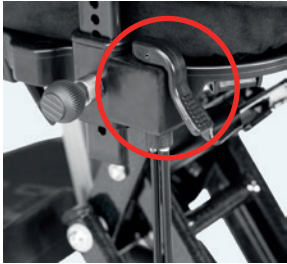

Reposapiés ajustable

El reposapiés elevable se ajusta en altura y ángulo

Wombat upgrade

El diseño y el ajuste de la talla 3 del asiento es diferente al de las tallas 1 y 2. Aún así, el ajuste de la altura del respaldo es muy fácil de lograr y el ángulo tanto del asiento como del respaldo se regula mediante la manivela colocada bajo el asiento

Controles pélvicos

9511x Ajusta el ancho del asiento corrigiendo la postura. Los controles pélvicos se necesitan para estrechar la anchura del asiento

Talla	Medidas
1	H:8 x W:19 cm
2+3	H:10 x W:25 cm

Soportes de rodilla pivotantes

9511x

Proporciona control y posición

Talla	Medidas
1+2	95116
3	95117

Sistema anti vuelco

95953 Ofrece una seguridad añadida al usuario. Sólo para Wobot upgrade

Talla única

ACCESORIOS

Kit de freno central

95949 Basic talla 1+2
95950 Upgrade talla 1+2
95951 Upgrade talla 3

Motor eléctrico
95550

Talla única

Asa de empuje articulable
95147
Para Wombat talla 3

Talla única

Ruedas con direccionadores
89592-KIT