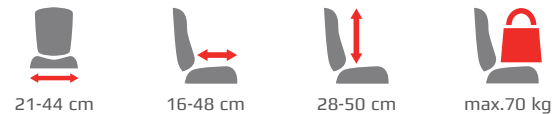

wombat™

Wombat es una silla multiposicional activa para niños con alguna minusvalía. Asegura la experiencia de una comodidad, funcionalidad y soporte excepcionales.

Gracias a su original diseño, Wombat destaca como una silla activa de características excepcionales.

Wombat está disponible en dos versiones: Wombat basic y Wombat upgrade. La diferencia estriba en su chasis. La basic tiene un simple ajuste que regula la altura en la barra central. La upgrade está construida utilizando procesos de producción de alta tecnología que permiten al chasis ajustarse desde el nivel del suelo a la altura de la mesa.

Wombat está disponible en 3 tallas y está diseñada tanto para niños como para adolescentes.

Basculación

El asiento se reclina de -20° a 15° proporcionando una postura de sedestación más o menos activa

Profundidad del asiento