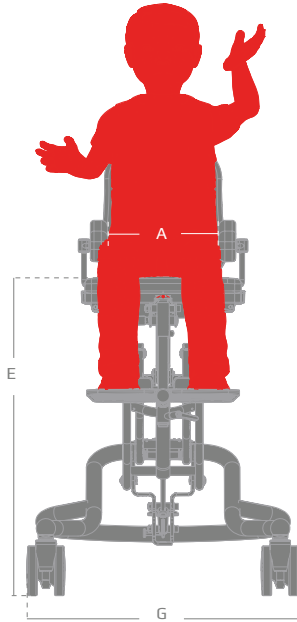

La profundidad del asiento se puede fácilmente cambiar amoldándose a cualquier usuario solo con empujar hacia atrás o hacia adelante el respaldo

Anchura del asiento

Sólo con añadir el soporte de caderas (accesorio) se puede ajustar la anchura del asiento. además los soportes de caderas dirigen el peso a la cadera o a los muslos del usuario

Reposapiés ajustable

El reposapiés elevable se ajusta en altura y ángulo

Wombat upgrade

El diseño y el ajuste de la talla 3 del asiento es diferente al de las tallas 1 y 2. Aún así, el ajuste de la altura del respaldo es muy fácil de lograr y el ángulo tanto del asiento como del respaldo se regula mediante la manivela colocada bajo el asiento

Talla 1+2

Talla 3

Medidas

	Wombat basic Talla 1	Wombat basic Talla 2	Wombat upgrade Talla 1	Wombat upgrade Talla 2	Wombat upgrade Talla 3
Ancho del asiento (A)	21-30 cm (8¼-11½")	28-37 cm (11-14½")	21-30 cm (8¼-11½")	28-37 cm (11-14½")	35-44 cm (13¾-17¼")
Profundidad del asiento (B)	16-29 cm (6¼-11¼")	23-36 cm (9-14")	16-29 cm (6¼-11¼")	23-36 cm (9-14")	30-48 cm (11½-18¾")
Altura del respaldo (C)	28-34 cm (11-13¾")	31-38 cm (12-14¾")	28-34 cm (11-13¾")	31-38 cm (12-14¾")	39-50 cm (15¼-19½")
Altura del asiento (E)	46-66 cm (18-25¾")	46-66 cm (18-25¾")	34-69 cm (13¼-27")	34-69 cm (13¼-27")	38-68 cm (14¾-26½")
Ángulo del respaldo (a1)	40°	40°	40°	40°	43°
Ángulo del asiento (a2)	-20° - +15°	-20° - +15°	-20° - +15°	-20° - +15°	-22° - +10°
Longitud del chasis	60 cm (23½")	60 cm (23½")	60 cm (23½")	60 cm (23½")	72 cm (28")
Ancho del chasis	55 cm (21½")	55 cm (21½")	55 cm (21½")	55 cm (21½")	61 cm (23¾")
Carga máxima	45 kg (99 lb)	45 kg (99 lb)	45 kg (99 lb)	45 kg (99 lb)	70 kg (154 lb)
Peso	14,5 kg (32 lb)	14,5 kg (32 lb)	15,5 kg (34 lb)	15,5 kg (34 lb)	22 kg (48,5 lb)