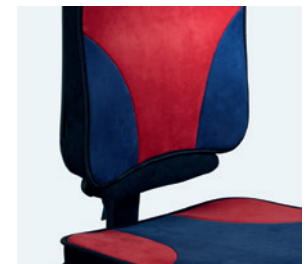

wombat™

Wombat es una silla multiposicional activa para niños con alguna minusvalía. Asegura la experiencia de una comodidad, funcionalidad y soporte excepcionales.

Gracias a su original diseño, Wombat destaca como una silla activa de características excepcionales.

Reposabrazos, barra extendible, juego

95113, 95115

Proporciona soporte al brazo

Talla	Medidas
1+2	H:12-21 x W:8 x L:29cm
3	H:6-18 x W:8 x L:37cm

Mesa tintada

9512x

Véase la sección de accesorios al final del catálogo para más información sobre opciones y medidas