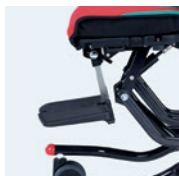

Wombat está disponible en 3 tallas y está diseñada tanto para niños como para adolescentes.

Basculación

El asiento se reclina de -20° a 15° proporcionando una postura de sedestación más o menos activa

Profundidad del asiento

Color de la funda

Disponible en tres combinaciones de colores

Rojo/verde (sólo talla 1+2 -pedido especial en el Reino Unido)

Azul/Rojo

Negro/gris

Preparado para accesorios

El asiento de la Wombat está equipado con pinzas de sujeción y ranuras que facilitan el montaje de los accesorios

Reposapiés ajustable

El reposapiés elevable se ajusta en altura y ángulo

Wombat upgrade

El diseño y el ajuste de la talla 3 del asiento es diferente al de las tallas 1 y 2. Aún así, el ajuste de la altura del respaldo es muy fácil de lograr y el ángulo tanto del asiento como del respaldo se regula mediante la manivela colocada bajo el asiento