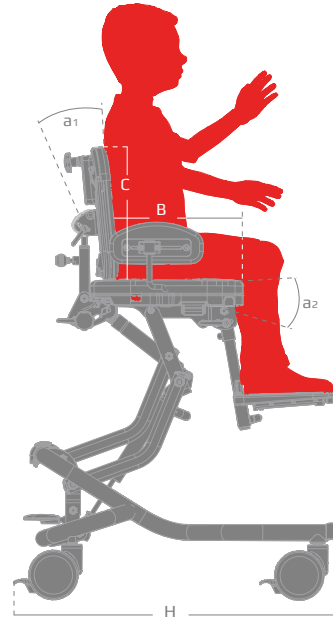

La profundidad del asiento se puede fácilmente cambiar amoldándose a cualquier usuario solo con empujar hacia atrás o hacia adelante el respaldo

Anchura del asiento

Sólo con añadir el soporte de caderas (accesorio) se puede ajustar la anchura del asiento. además los soportes de caderas dirigen el peso a la cadera o a los muslos del usuario

Reposapiés ajustable

El reposapiés elevable se ajusta en altura y ángulo

Wombat upgrade

El diseño y el ajuste de la talla 3 del asiento es diferente al de las tallas 1 y 2. Aún así, el ajuste de la altura del respaldo es muy fácil de lograr y el ángulo tanto del asiento como del respaldo se regula mediante la manivela colocada bajo el asiento

Talla 1+2

Talla 3

Medidas

	Wombat basic Talla 1	Wombat basic Talla 2	Wombat upgrade Talla 1	Wombat upgrade Talla 2	Wombat upgrade Talla 3
Ancho del asiento (A)	21-30 cm (8¼-11½")	28-37 cm (11-14½")	21-30 cm (8¼-11½")	28-37 cm (11-14½")	35-44 cm (13¾-17¼")
Profundidad del asiento (B)	16-29 cm (6¼-11¼")	23-36 cm (9-14")	16-29 cm (6¼-11¼")	23-36 cm (9-14")	30-48 cm (11½-18¾")
Altura del respaldo (C)	28-34 cm (11-13¾")	31-38 cm (12-14¾")	28-34 cm (11-13¾")	31-38 cm (12-14¾")	39-50 cm (15¼-19½")
Altura del asiento (E)	46-66 cm (18-25¾")	46-66 cm (18-25¾")	34-69 cm (13¼-27")	34-69 cm (13¼-27")	38-68 cm (14¾-26½")
Ángulo del respaldo (a1)	40°	40°	40°	40°	43°
Ángulo del asiento (a2)	-20° - +15°	-20° - +15°	-20° - +15°	-20° - +15°	-22° - +10°
Longitud del chasis	60 cm (23½")	60 cm (23½")	60 cm (23½")	60 cm (23½")	72 cm (28")
Ancho del chasis	55 cm (21½")	55 cm (21½")	55 cm (21½")	55 cm (21½")	61 cm (23¾")
Carga máxima	45 kg (99 lb)	45 kg (99 lb)	45 kg (99 lb)	45 kg (99 lb)	70 kg (154 lb)
Peso	14,5 kg (32 lb)	14,5 kg (32 lb)	15,5 kg (34 lb)	15,5 kg (34 lb)	22 kg (48,5 lb)