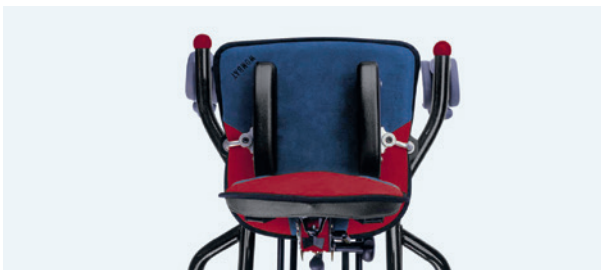

Anchura del asiento

Sólo con añadir el soporte de caderas (accesorio) se puede ajustar la anchura del asiento. además los soportes de caderas dirigen el peso a la cadera o a los muslos del usuario