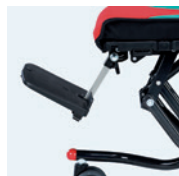

Wombat está disponible en dos versiones: Wombat basic y Wombat upgrade. La diferencia estriba en su chasis. La basic tiene un simple ajuste que regula la altura en la barra central. La upgrade está construida utilizando procesos de producción de alta tecnología que permiten al chasis ajustarse desde el nivel del suelo a la altura de la mesa.

Wombat está disponible en 3 tallas y está diseñada tanto para niños como para adolescentes.

Basculación

El asiento se reclina de -20° a 15° proporcionando una postura de sedestación más o menos activa

Profundidad del asiento

Color de la funda

Disponible en tres combinaciones de colores

Rojo/verde (sólo talla 1+2 -pedido especial en el Reino Unido)

Azul/Rojo

Negro/gris

Preparado para accesorios

El asiento de la Wombat está equipado con pinzas de sujeción y ranuras que facilitan el montaje de los accesorios

Reposapiés ajustable

El reposapiés elevable se ajusta en altura y ángulo

Wombat upgrade

El diseño y el ajuste de la talla 3 del asiento es diferente al de las tallas 1 y 2. Aún así, el ajuste de la altura del respaldo es muy fácil de lograr y el ángulo tanto del asiento como del respaldo se regula mediante la manivela colocada bajo el asiento