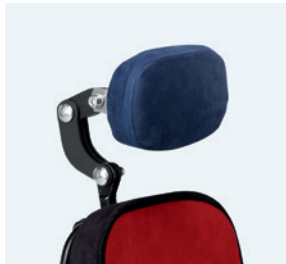

ACCESORIOS

Reposacabezas

9913092-xx

Para una posición y soporte correcto

Véase la sección de accesorios al final del catálogo para más información sobre opciones y medidas