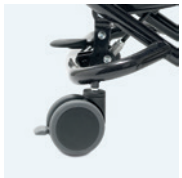

Wombat está disponible en 3 tallas y está diseñada tanto para niños como para adolescentes.

Basculación

El asiento se reclina de -20° a 15° proporcionando una postura de sedestación más o menos activa

Profundidad del asiento

Motor eléctrico

Wombat upgrade viene equipada con un motor eléctrico

Modelos

Basic; disponible en dos tallas

Basic

Upgrade

Frenos

El freno central facilita al usuario activar/ desactivar los frenos mientras está sentado

Freno manual

Freno central

Ajuste de altura

Escoja entre los diferentes mecanismos de ajuste de altura

Manual (sólo basic)

Pistón de gas (basic)

Pistón de gas (up-
grade)

Electrico (sólo
upgrade)

Reposapiés ajustable

El reposapiés elevable se ajusta en altura y ángulo

Wombat upgrade

El diseño y el ajuste de la talla 3 del asiento es diferente al de las tallas 1 y 2. Aún así, el ajuste de la altura del respaldo es muy fácil de lograr y el ángulo tanto del asiento como del respaldo se regula mediante la manivela colocada bajo el asiento