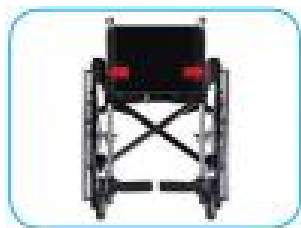

Medidas

23 cm
28 cm
33 cm
36 cm