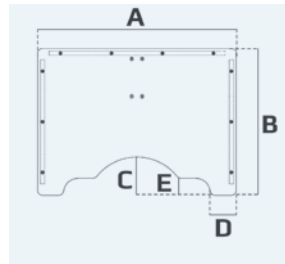

Medidas

Mesa con borde, forma 1

Medidas

A:49 x B:39 x C:24 cm

Mesa con borde, forma 2

Medidas

A: 59 cm - B: 54½ cm
C: 44 cm - D: 15 cm
E: 7½ cm - F: 6½ cm

Mesa con borde, forma 3

Medidas

A:61 x B:45 cm
C:12 x D:8 x E:5 cm

Mesa con borde, forma 5

Medidas

A:60 x B:52 cm
C:28 x D:17 cm

Mesa con borde, forma 6

Medidas

A:61½ x B:56 cm
C:36 x D:21 cm