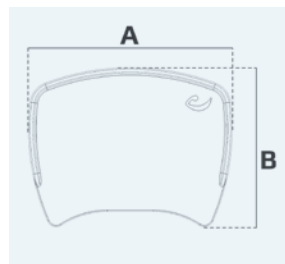

Medidas

Mesa con borde, forma 1

Medidas

A:49 x B:39 x C:24 cm

Mesa con borde, forma 2

Medidas

A: 59 cm - B: 54½ cm
C: 44 cm - D: 15 cm
E: 7½ cm - F: 6½ cm

Mesa con borde, forma 3

Medidas

A:61 x B:45 cm
C:12 x D:8 x E:5 cm

Mesa con borde, forma 5

Medidas

A:60 x B:52 cm
C:28 x D:17 cm

Mesa con borde, forma 6

Medidas

A:61½ x B:56 cm
C:36 x D:21 cm

Mesa con borde, forma 7

Medidas

A:65 x B:59 cm

Mesa con borde, forma 8

Medidas

A:44 x B:34 cm

Medidas

Mesa sin borde, forma 1