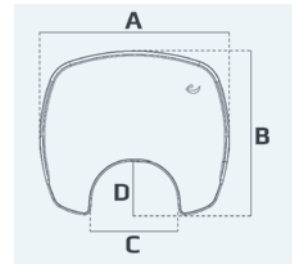

Medidas

Mesa con borde, forma 1

Medidas

A:49 x B:39 x C:24 cm

Mesa con borde, forma 2

Medidas

A: 59 cm - B: 54½ cm
C: 44 cm - D: 15 cm
E: 7½ cm - F: 6½ cm

Mesa con borde, forma 3

Medidas

A:61 x B:45 cm
C:12 x D:8 x E:5 cm

Mesa con borde, forma 5

Medidas

A:60 x B:52 cm
C:28 x D:17 cm

Mesa con borde, forma 6

Medidas

A:61½ x B:56 cm
C:36 x D:21 cm