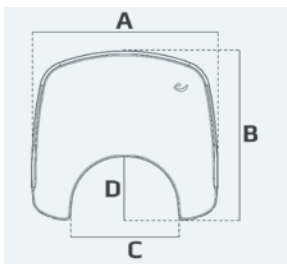

Medidas

Mesa con borde, forma 1

Medidas

A:49 x B:39 x C:24 cm

Mesa con borde, forma 2

Medidas

A: 59 cm - B: 54½ cm
C: 44 cm - D: 15 cm
E: 7½ cm - F: 6½ cm

Mesa con borde, forma 3

Medidas

A:61 x B:45 cm
C:12 x D:8 x E:5 cm

Mesa con borde, forma 5

Medidas

A:60 x B:52 cm
C:28 x D:17 cm

Mesa con borde, forma 6

Medidas

A:61½ x B:56 cm
C:36 x D:21 cm

Mesa con borde, forma 7

Medidas

A:65 x B:59 cm

Mesa con borde, forma 8

Medidas

A:44 x B:34 cm

Medidas

Mesa sin borde, forma 1

Medidas

A:50 x B:40 cm
C:32 x D:46 cm

Mesa sin borde, forma 2

Medidas

A:57 x B:40 cm
C:39 x D:53 cm

Mesa sin borde, forma 3

Medidas

A:53 x B:27½ cm