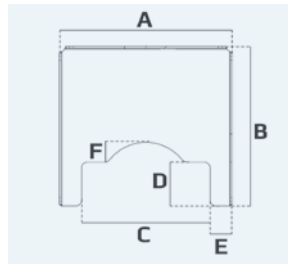

Medidas

Mesa con borde, forma 1

Medidas

A:49 x B:39 x C:24 cm

Mesa con borde, forma 2

Medidas

A: 59 cm - B: 54½ cm
C: 44 cm - D: 15 cm
E: 7½ cm - F: 6½ cm

Mesa con borde, forma 3

Medidas

A:61 x B:45 cm
C:12 x D:8 x E:5 cm

Mesa con borde, forma 5

Medidas

A:60 x B:52 cm
C:28 x D:17 cm

Mesa con borde, forma 6

Medidas

A:61½ x B:56 cm
C:36 x D:21 cm