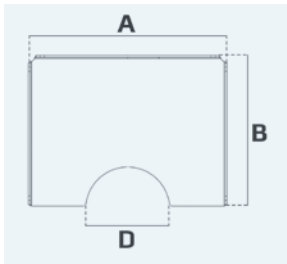

Medidas

Mesa con borde, forma 1

Medidas

A:49 x B:39 x C:24 cm

Mesa con borde, forma 2

Medidas

A: 59 cm - B: 54½ cm
C: 44 cm - D: 15 cm
E: 7½ cm - F: 6½ cm

Mesa con borde, forma 3

Medidas

A:61 x B:45 cm
C:12 x D:8 x E:5 cm

Mesa con borde, forma 5

Medidas

A:60 x B:52 cm
C:28 x D:17 cm

Mesa con borde, forma 6

Medidas

A:61½ x B:56 cm
C:36 x D:21 cm