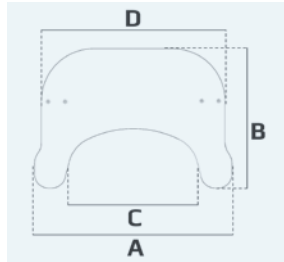

Medidas

Mesa con borde, forma 1

Medidas

A:49 x B:39 x C:24 cm

Mesa con borde, forma 2

Medidas

A: 59 cm - B: 54½ cm
C: 44 cm - D: 15 cm
E: 7½ cm - F: 6½ cm

Mesa con borde, forma 3

Medidas

A:61 x B:45 cm
C:12 x D:8 x E:5 cm

Mesa con borde, forma 5

Medidas

A:60 x B:52 cm
C:28 x D:17 cm

Mesa con borde, forma 6

Medidas

A:61½ x B:56 cm
C:36 x D:21 cm

Mesa con borde, forma 7

Medidas

A:65 x B:59 cm

Mesa con borde, forma 8

Medidas

A:44 x B:34 cm

Medidas

Mesa sin borde, forma 1

Medidas

A:50 x B:40 cm
C:32 x D:46 cm

Mesa sin borde, forma 2

Medidas

A:57 x B:40 cm
C:39 x D:53 cm

Mesa sin borde, forma 3

Medidas

A:53 x B:27½ cm