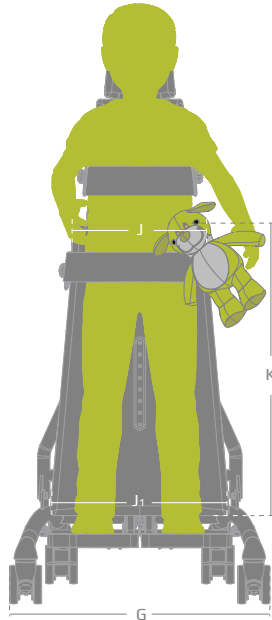

caribouTM

Caribou es nuestro nuevo chasis bipedestador. Este chasis es un soporte para obtener una posición prona o supina. Proporciona la capacidad de cambiar de posición horizontal a vertical, Caribou ha sido diseñado para adaptarse a cualquier usuario.

Fácil inclinación

Caribou está equipado con un sencillo mecanismo de inclinación, el cual permite al cuidador tener libres las dos manos

Estándar

Caribou se distribuye en versión manual o con motor eléctrico

Mecanismo de inclinación

De -3° a posición horizontal

Pedal para el pistón de gas

Con motor eléctrico

Para las tallas 3 y 4 es recomendable la versión que incorpora motor eléctrico, para facilitar la basculación

Medidas

	Talla 1	Talla 2	Talla 3	Talla 4
Anchura del chasis (G)	51 cm (20")	57 cm (22½")	65 cm (25¾")	75 cm (29¾")
Longitud del chasis (H)	75 cm (29¾")	92 cm (36")	111 cm (43¾")	111 cm (43¾")
Altura, vertical (I)	46-57 cm (18-22½")	53-64 cm (20¾-25¼")	68-79 cm (26¾-31")	88-99 cm (34¾-39")
Altura, horizontal	70 cm (27½")	70 cm (27½")	80 cm (31½")	80 cm (31½")
Altura, del suelo al chasis (I2)	13 cm (5")	13 cm (5")	13 cm (5")	13 cm (5")
Anchura de la plataforma, arriba-abajo(J+J1)	25-32 cm (9¾-12½")	30-38 cm (11¾-15")	35-46 cm (13¾-18")	40-55 cm (15¾-21¾")
Altura de la plataforma (K)	43 cm (17")	50 cm (19¾")	65 cm (25½")	85 cm (33½")
Ángulos	0 - 87° (0 - 87°)	0 - 87° (0 - 87°)	0 - 87° (0 - 87°)	0 - 87° (0 - 87°)
Inclinación de los reposapiés	-10 to 10°	-10 to 10°	-10 to 10°	-10 to 10°
Peso sin motor	20.5 kg (45.2lb)	24 kg (53lb)	30.5 kg (67.2lb)	35 kg (77.2lb)
Peso con motor	22.5 kg (49.6lb)	25.5kg (56.2lb)	32.5 kg (71.7lb)	37 kg (81.6 lb)
Peso máximo del usuario	40 kg (88.2lb)	60 kg (132.2lb)	80 kg (176.4lb)	100 kg (220.5lb)