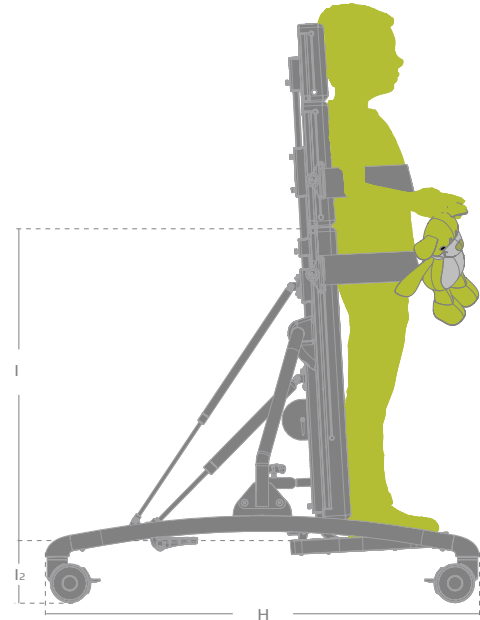

caribouTM

Caribou es nuestro nuevo chasis bipedestador. Este chasis es un soporte para obtener una posición prona o supina. Proporciona la capacidad de cambiar de posición horizontal a vertical, Caribou ha sido diseñado para adaptarse a cualquier usuario.

Caribou está disponible en 4 tallas y es adecuado para niños de entre 1 y 18 años.

0° - 87°

max. 100 kg

51-75 cm

75-111 cm

Facil posicionamiento

Caribou puede colocarse en posición vertical u horizontal. La posición horizontal facilita el trabajo del cuidador para colocar al usuario en Caribou

Fácil inclinación

Caribou está equipado con un sencillo mecanismo de inclinación, el cual permite al cuidador tener libres las dos manos

Estándar

Caribou se distribuye en versión manual o con motor eléctrico

Medidas

	Talla 1	Talla 2	Talla 3	Talla 4
Anchura del chasis (G)	51 cm (20")	57 cm (22½")	65 cm (25¾")	75 cm (29¾")
Longitud del chasis (H)	75 cm (29¾")	92 cm (36")	111 cm (43¾")	111 cm (43¾")
Altura, vertical (I)	46-57 cm (18-22½")	53-64 cm (20¾-25¼")	68-79 cm (26¾-31")	88-99 cm (34¾-39")
Altura, horizontal	70 cm (27½")	70 cm (27½")	80 cm (31½")	80 cm (31½")
Altura, del suelo al chasis (I2)	13 cm (5")	13 cm (5")	13 cm (5")	13 cm (5")
Anchura de la plataforma, arriba-abajo(J+J1)	25-32 cm (9¾-12½")	30-38 cm (11¾-15")	35-46 cm (13¾-18")	40-55 cm (15¾-21¾")
Altura de la plataforma (K)	43 cm (17")	50 cm (19¾")	65 cm (25½")	85 cm (33½")
Ángulos	0 - 87° (0 - 87°)	0 - 87° (0 - 87°)	0 - 87° (0 - 87°)	0 - 87° (0 - 87°)
Inclinación de los reposapiés	-10 to 10°	-10 to 10°	-10 to 10°	-10 to 10°
Peso sin motor	20.5 kg (45.2lb)	24 kg (53lb)	30.5 kg (67.2lb)	35 kg (77.2lb)
Peso con motor	22.5 kg (49.6lb)	25.5kg (56.2lb)	32.5 kg (71.7lb)	37 kg (81.6 lb)
Peso máximo del usuario	40 kg (88.2lb)	60 kg (132.2lb)	80 kg (176.4lb)	100 kg (220.5lb)