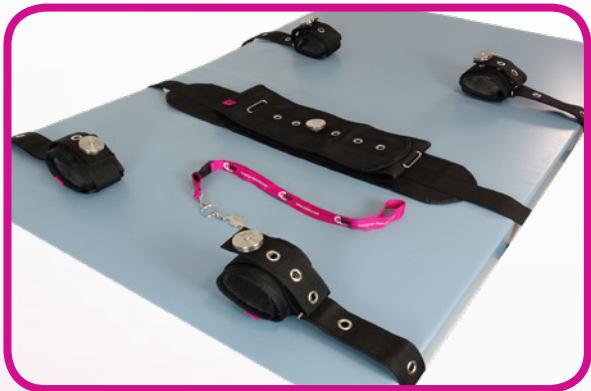

KIT COMPLETO SUJECCIÓN PARA CAMA

DESCRIPCIÓN

Cinturón de sujeción con muñequeras integradas y tobilleras.

MODELO /REFERENCIA

Acolchado:

401299 - IronClip talla M, cama 90

Loneta:

401397 - IronClip talla M, cama 90

401399 - IronClip talla L, cama 105

Polipropileno:

401190 - IronClip Talla M, cama 90

401192 - IronClip talla L, cama 105

MEDIDAS

M 75-120 cm

L 105-145 cm

COLORES

Acolchado: Azul marino

Loneta: Beige

Polipropileno: Negro

COMPOSICIÓN

Tejido acolchado: 20% Antelina (100% poliéster), 20% velur (100% poliamida) y 60% foam

Lona: 75% algodón, 25% poliéster

Polipropileno: 100% polipropileno.

EFFECTOS Y VENTAJAS

Permite el giro 90° a derecha e izquierda.
Evita caídas sin una inmovilización total.

MANTENIMIENTO

Lavar con agua fría. Temperatura máxima 40°C. No lavar en seco. Proscribir el uso de lejía. No tolera secadora. No planchar.