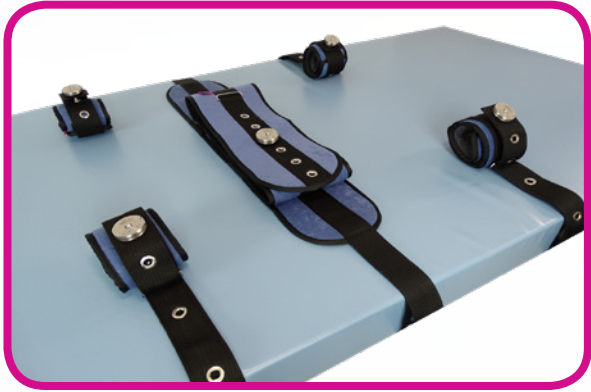

KIT COMPLETO SUJECCIÓN PARA CAMA

DESCRIPCIÓN

Cinturón de sujeción con muñequeras integradas y tobilleras.

MODELO /REFERENCIA

Acolchado:

401299 - IronClip talla M, cama 90

Loneta:

401397 - IronClip talla M, cama 90

401399 - IronClip talla L, cama 105

Polipropileno:

401190 - IronClip Talla M, cama 90

401192 - IronClip talla L, cama 105

MEDIDAS

M 75-120 cm

L 105-145 cm

COLORES

Acolchado: Azul marino

Loneta: Beige

Polipropileno: Negro

COMPOSICIÓN

Tejido acolchado: 20% Antelina (100% poliéster), 20% velur (100% poliamida) y 60% foam

Lona: 75% algodón, 25% poliéster

Polipropileno: 100% polipropileno.

EFFECTOS Y VENTAJAS

Permite el giro 90° a derecha e izquierda.
Evita caídas sin una inmovilización total.

MANTENIMIENTO

Lavar con agua fría. Temperatura máxima 40°C. No lavar en seco. Proscribir el uso de lejía. No tolera secadora. No planchar.