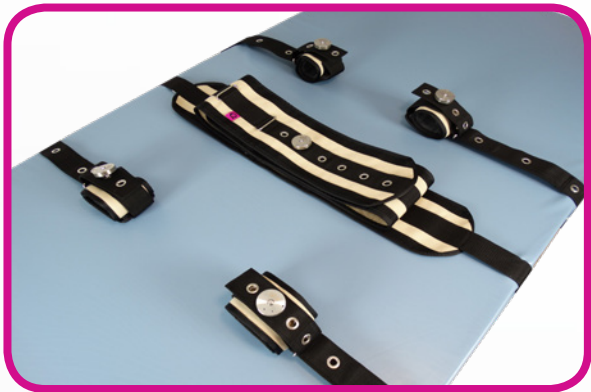

KIT COMPLETO SUJECCIÓN PARA CAMA

DESCRIPCIÓN

Cinturón de sujeción con muñequeras integradas y tobilleras.

MODELO /REFERENCIA

Acolchado:

401299 - IronClip talla M, cama 90

Loneta:

401397 - IronClip talla M, cama 90

401399 - IronClip talla L, cama 105

Polipropileno:

401190 - IronClip Talla M, cama 90

401192 - IronClip talla L, cama 105

MEDIDAS

M 75-120 cm

L 105-145 cm

COLORES

Acolchado: Azul marino

Loneta: Beige

Polipropileno: Negro

COMPOSICIÓN

Tejido acolchado: 20% Antelina (100% poliéster), 20% velur (100% poliamida) y 60% foam

Lona: 75% algodón, 25% poliéster

Polipropileno: 100% polipropileno.